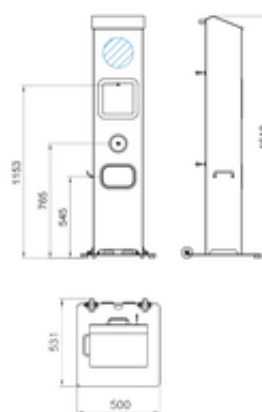

### Optioneel leverbaar met:

- Poedercoating in een RAL-kleur
- 11,6" Informatie kleurendisplay, ideaal voor reclamecampagnes om de verkoop te verhogen
- Bedrijfslogo applicatie

## Specificaties

<b>Merk</b>	ITEC	<b>Capaciteit</b>	1 of 5 liter desinfectie
		<b>Stroomvoorziening</b>	230 V
		<b>Afmetingen</b>	500x531x1618 mm

**Manotower sensor dispenser**

**Manotower sensor dispenser**