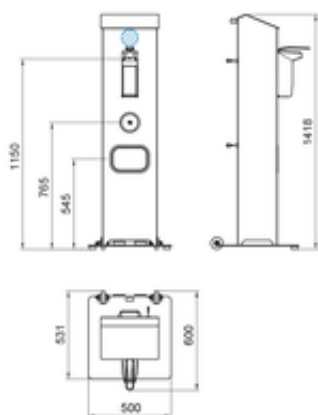

## Specificaties

<b>Merk</b>	ITEC	<b>Capaciteit</b>	1 of 5 liter desinfectie
		<b>Stroomvoorziening</b>	230 V
		<b>Afmetingen</b>	500x531x1618 mm

**Manotower sensor dispenser**

**Manotower sensor dispenser**